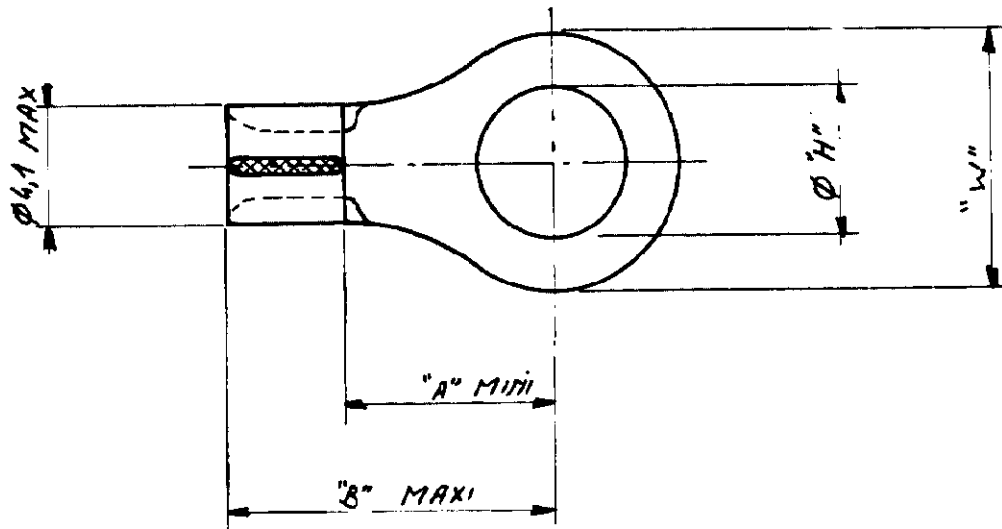

NUMÉRO
C.130128

LES COTES SONT DONNÉES EN MM ET NE DOIVENT PAS ÊTRE RELEVÉES A L'ÉCHELLE SUR LE DESSIN.

130444	2,7	11,9	11,1	15	7,2
130 130					6,3
130 129	21,7	11,9	11,1	15,7	4,3
130 128					5,2
Numero	"L"	"W"	"A"	"B"	φ "H"

DIAM 20

A	Ajoute N° 130444	CC.		16-5 1973
---	------------------	-----	--	--------------

DIMENS-FIL ISOLANT
1,02 à 2,64mm

TYPE Solistrand

ND	CHANGEMENT	DES	VER	DATE
----	------------	-----	-----	------

TOLÉRANCES SAUF INDICATION
± 0.3 ± 5°

ECHELLE
4

LOC NO FA C.130128

REV A

DESSINE	26.1X.67	APPROUVE
VERIFIE		

COSSE A PLAGE RONDE