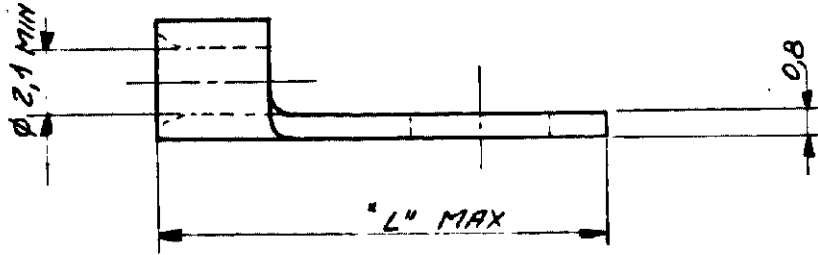

NUMÉRO
C.130128

LES COTES SONT DONNÉES EN MM ET NE DOIVENT PAS ÊTRE RELEVÉES A L'ÉCHELLE SUR LE DESSIN.

130444	2,7	11,9	11,1	15	7,2
130 130					6,3
130 129	21,7	11,9	11,1	15,7	4,3
130 128					5,2
Numero	"L"	"W"	"A"	"B"	φ "H"

DIAM 20

A	Ajoute N° 130444	CC.		16-5 1973
---	------------------	-----	--	--------------

DIMENS-FIL ISOLANT
1,02 à 2,64mm

TYPE Solistrand

ND	CHANGEMENT	DES	VER	DATE
----	------------	-----	-----	------

TOLÉRANCES SAUF INDICATION
± 0.3 ± 5°

ECHELLE
4

LOC NO FA C.130128

REV A

DESSINE	26.1X.67	APPROUVE
VERIFIE		

COSSE A PLAGE RONDE